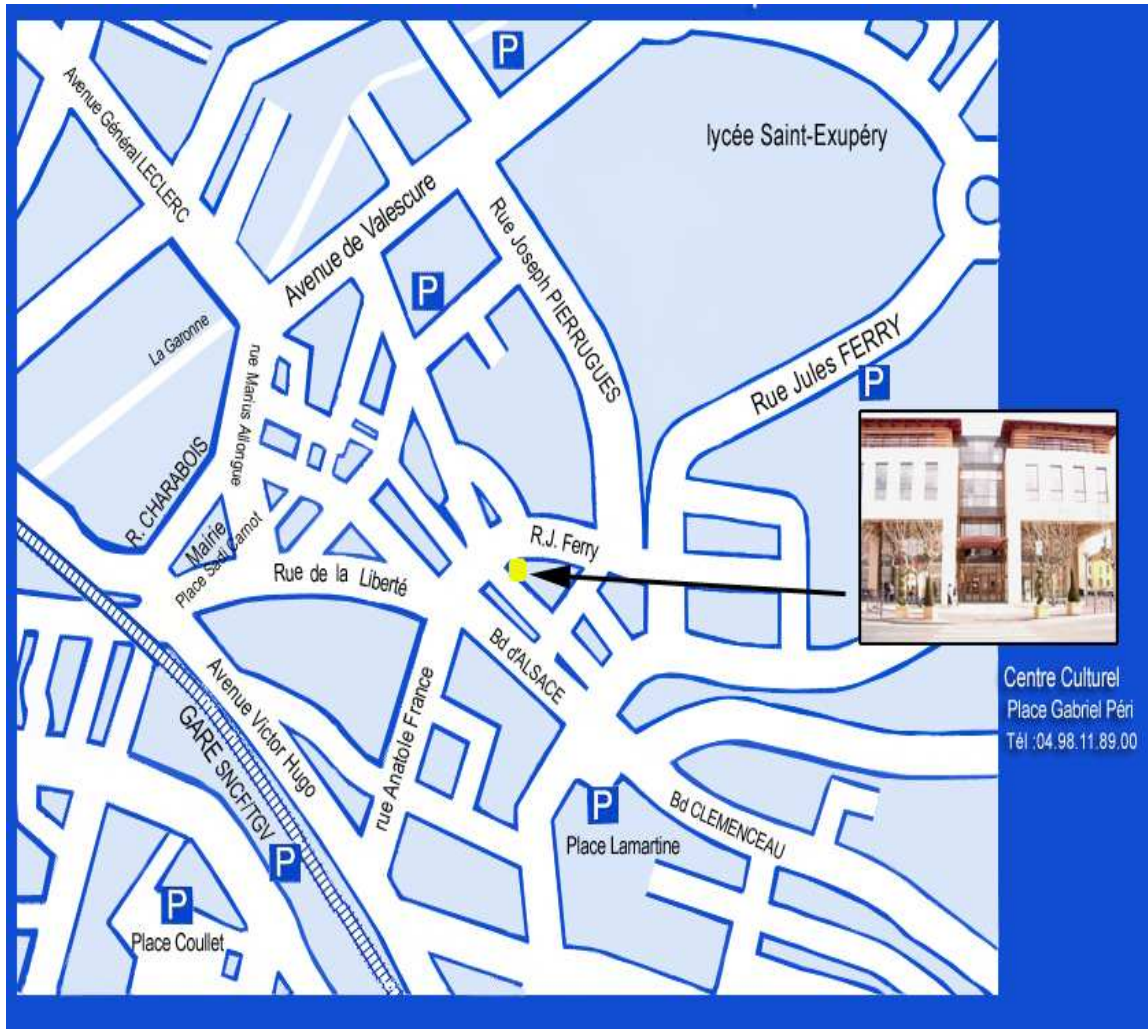

Plan d'accès à la Médiathèque de Saint-Raphaël (Avec emplacements des parkings)

Un conseil : la gare SNCF est située à 50 mètres du Centre Culturel

Centre Culturel Médiathèque de Saint-Raphaël

Place Gabriel Péri
83700 Saint-Raphaël